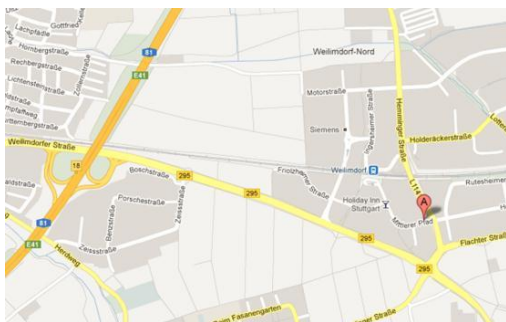

Unsere Anschrift

compentus/ gmbh - Mittlerer Pfad 2 - 70499 Stuttgart (Weilimdorf)

So erreichen Sie uns

Anfahrt mit dem Auto: A 81 Ausfahrt Feuerbach
(Weilimdorf ist angeschrieben):

Anfahrt mit öffentlichen Verkehrsmitteln: S6
Richtung Weil der Stadt – Haltestelle Weilimdorf (S-
Bahnhof ca. 5 Gehminuten entfernt)

Parkplätze

2 Parkplätze auf dem Parkdeck