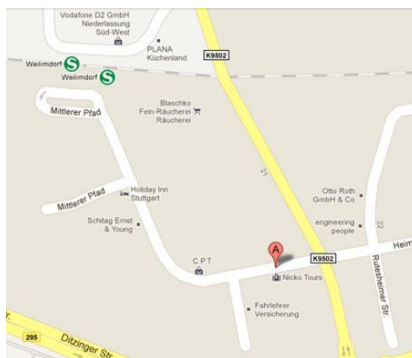

Unsere Anschrift

compentus/ gmbh - Mittlerer Pfad 2 - 70499 Stuttgart (Weilimdorf)

So erreichen Sie uns

Anfahrt mit dem Auto: A 81 Ausfahrt Feuerbach
(Weilimdorf ist angeschrieben):

Anfahrt mit öffentlichen Verkehrsmitteln: S6
Richtung Weil der Stadt – Haltestelle Weilimdorf (S-
Bahnhof ca. 5 Gehminuten entfernt)

Parkplätze

2 Parkplätze auf dem Parkdeck